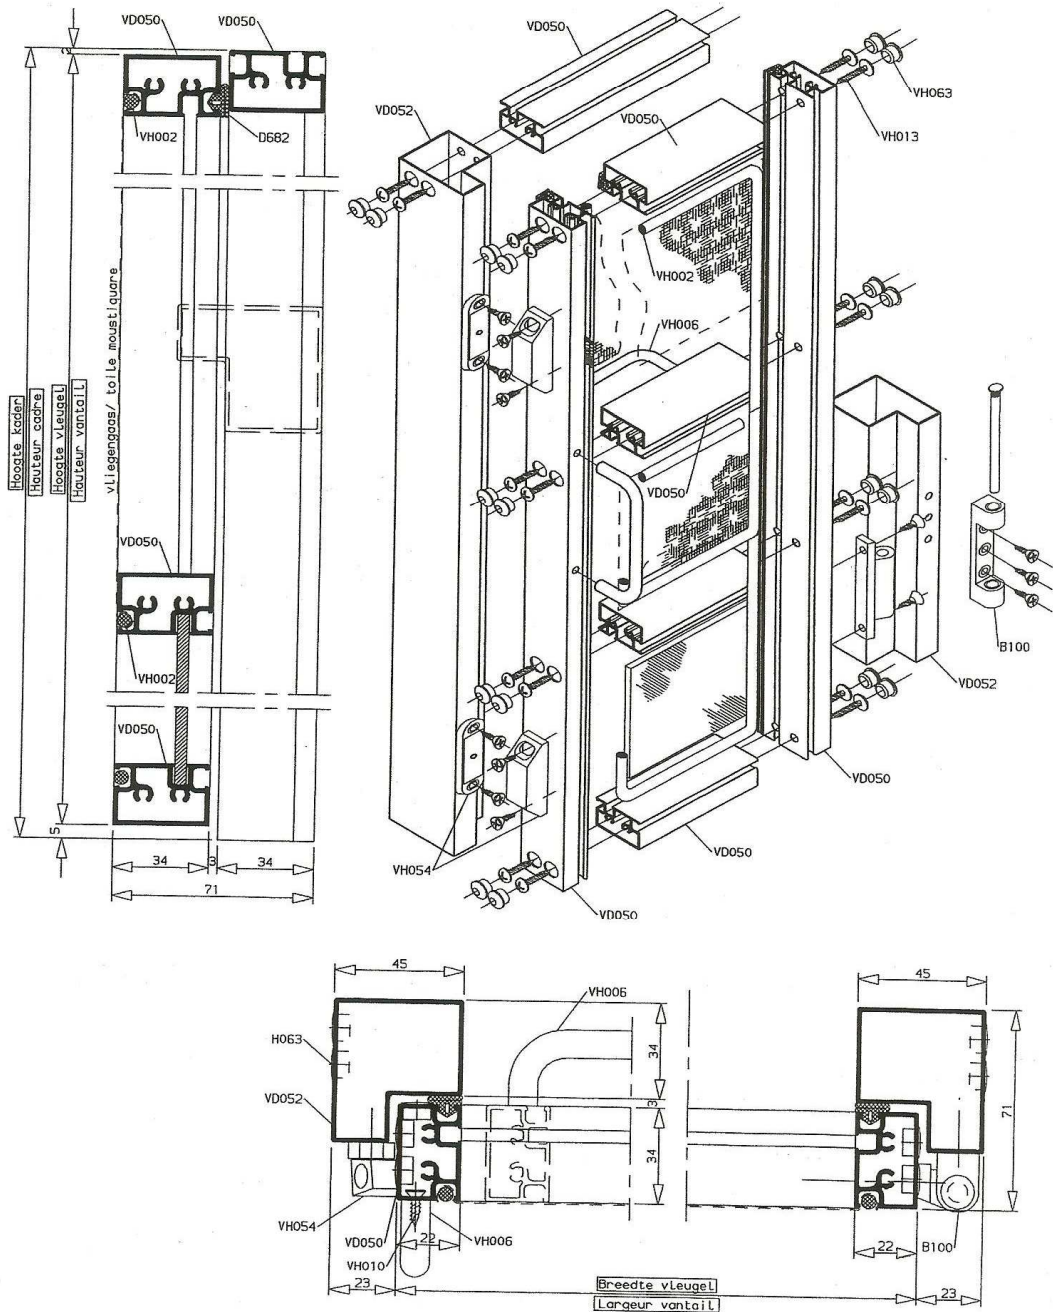

Samenstelling vliegendeur type 01 geklemd.
 Composition porte moustiquaire type 01 clamé.

Schaal 1
 Echelle 1

Samenstelling vliegendeur type 02 (kader VD052).

Composition porte moustiquaire type 02 (cadre VD052).

Schaal 1:2
 Echelle 1:2

Samenstelling vliegenraam type 01.
 Composition moustiquaire châssis type 01.

Schaal 1:
 Echelle 1:

Samenstelling schuifvliegenraam type 04 (VD040) geklemd.
 Composition moustiquaire coulissant type 04 (VD040) clâmé.

Schaal 1:2
 Echelle 1:2

Samenstelling schuifvliegenraam type 03 "plat".
 Composition moustiquaire coulissante type 03 "plat".

Schaal 1:2
 Echelle 1:2