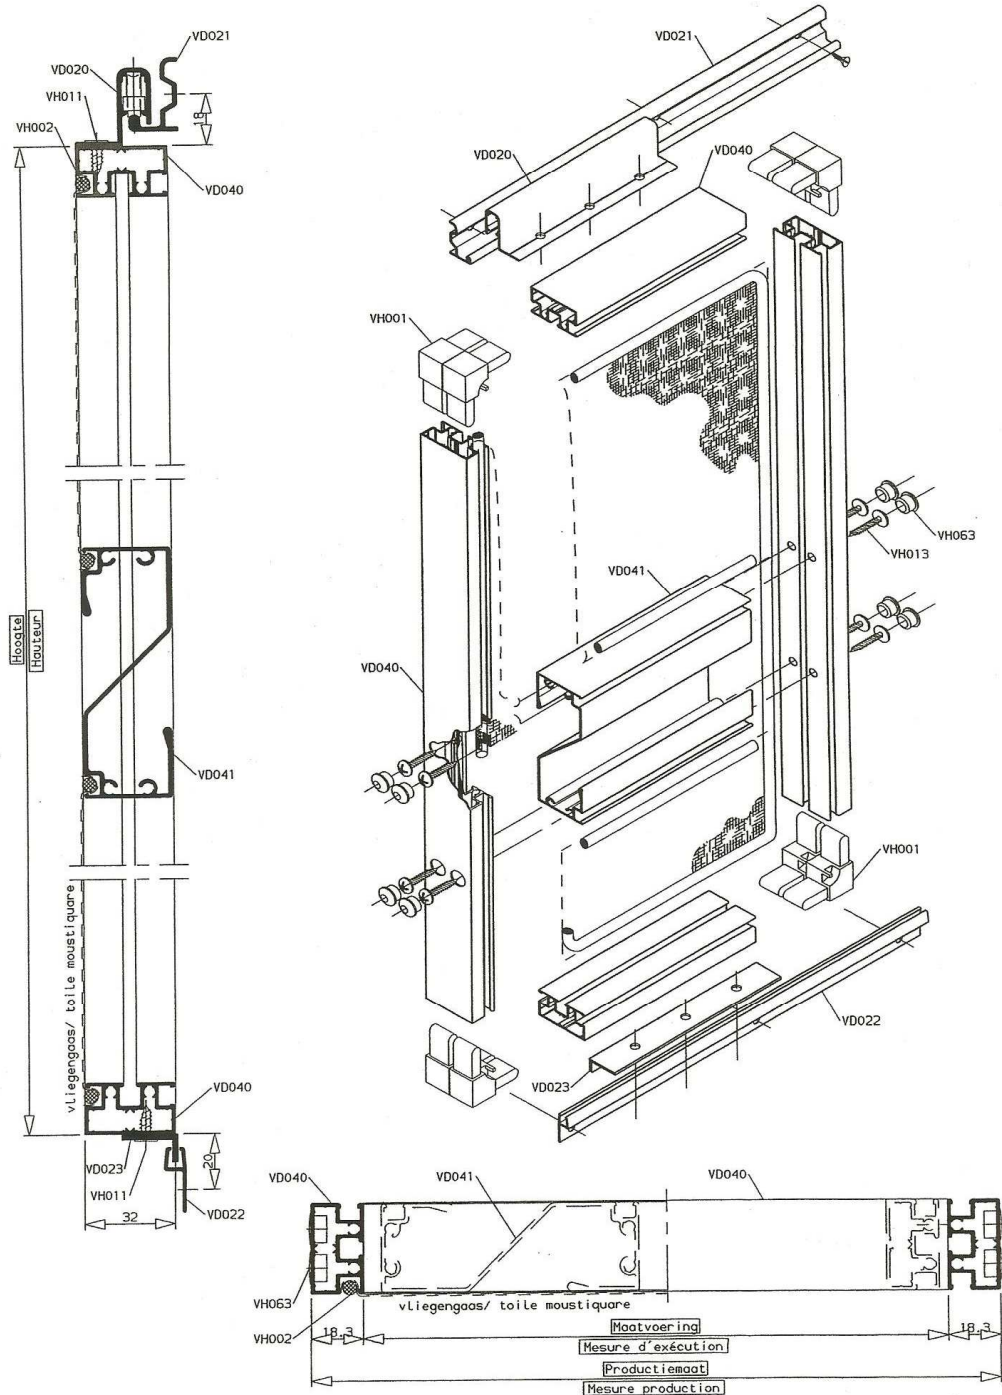

Schaal 1:2
 Echelle 1:2

Samenstelling vliegenraam type 01.
 Composition moustiquaire châssis type 01.

Schaal 1:
 Echelle 1:

Samenstelling schuifvliegenraam type 04 (VD040) geklemd.
 Composition moustiquaire coulissant type 04 (VD040) clâmé.

Schaal 1:2
 Echelle 1:2

Samenstelling schuifvliegenraam type 03 "plat".
 Composition moustiquaire coulissante type 03 "plat".

Schaal 1:2
 Echelle 1:2