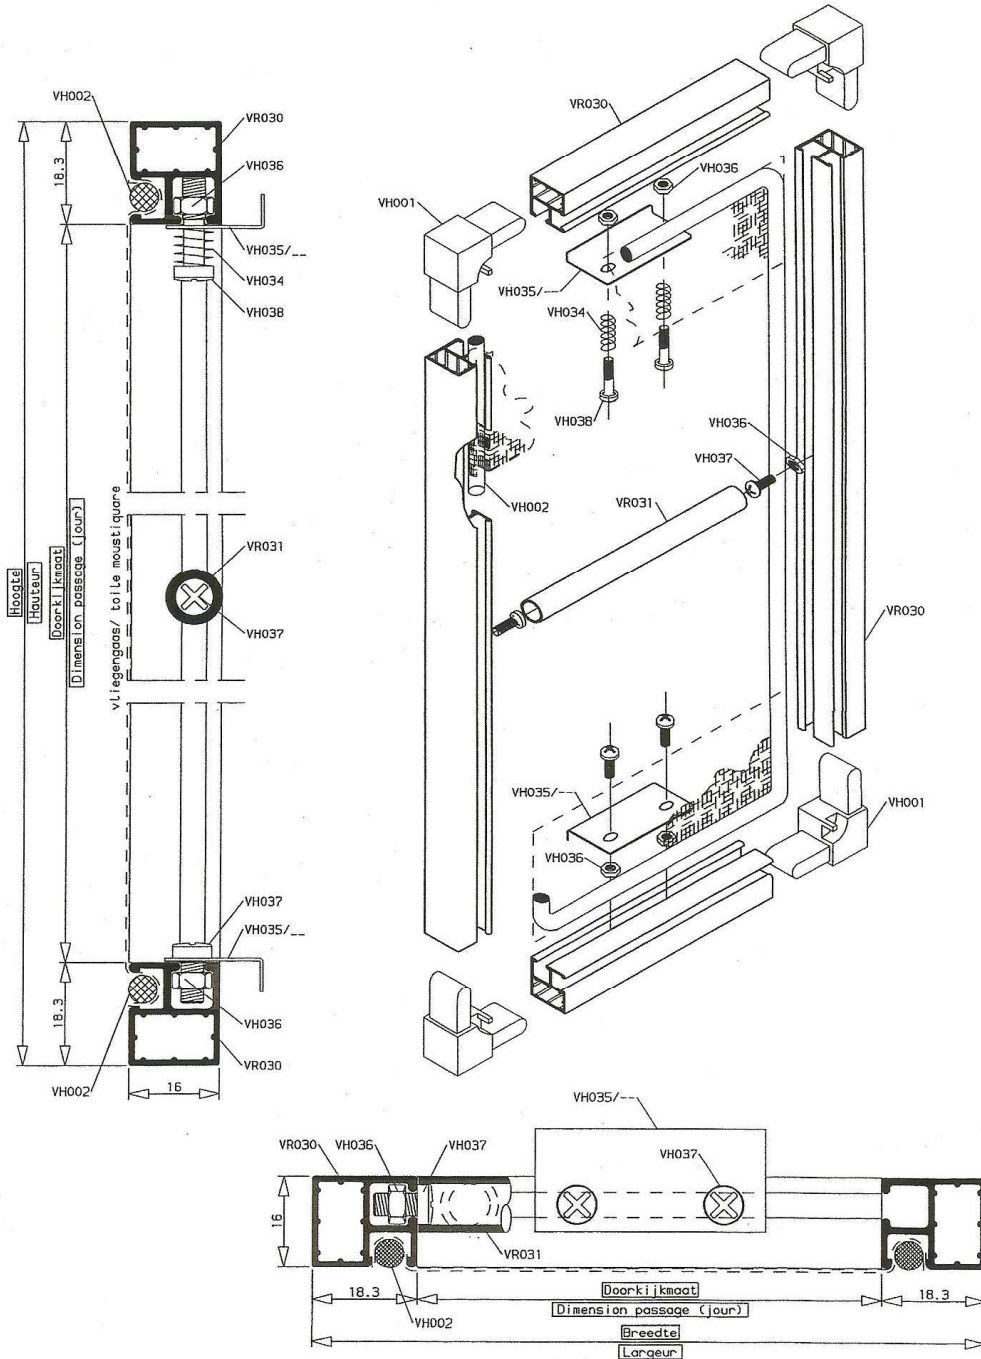

Samenstelling vliegendeur type 01 geklemd.
 Composition porte moustiquaire type 01 clamé.

Schaal 1
 Echelle 1

Samenstelling vliegendeur type 02 (kader VD052).

Composition porte moustiquaire type 02 (cadre VD052).

Schaal 1:2
 Echelle 1:2

Samenstelling vliegenraam type 01.
 Composition moustiquaire châssis type 01.

Schaal 1:
 Echelle 1:

Samenstelling schuifvliegenraam type 04 (VD040) geklemd.
 Composition moustiquaire coulissant type 04 (VD040) clâmé.

Schaal 1:2
 Echelle 1:2

Samenstelling schuifvliegenraam type 03 "plat".
 Composition moustiquaire coulissante type 03 "plat".

Schaal 1:2
 Echelle 1:2