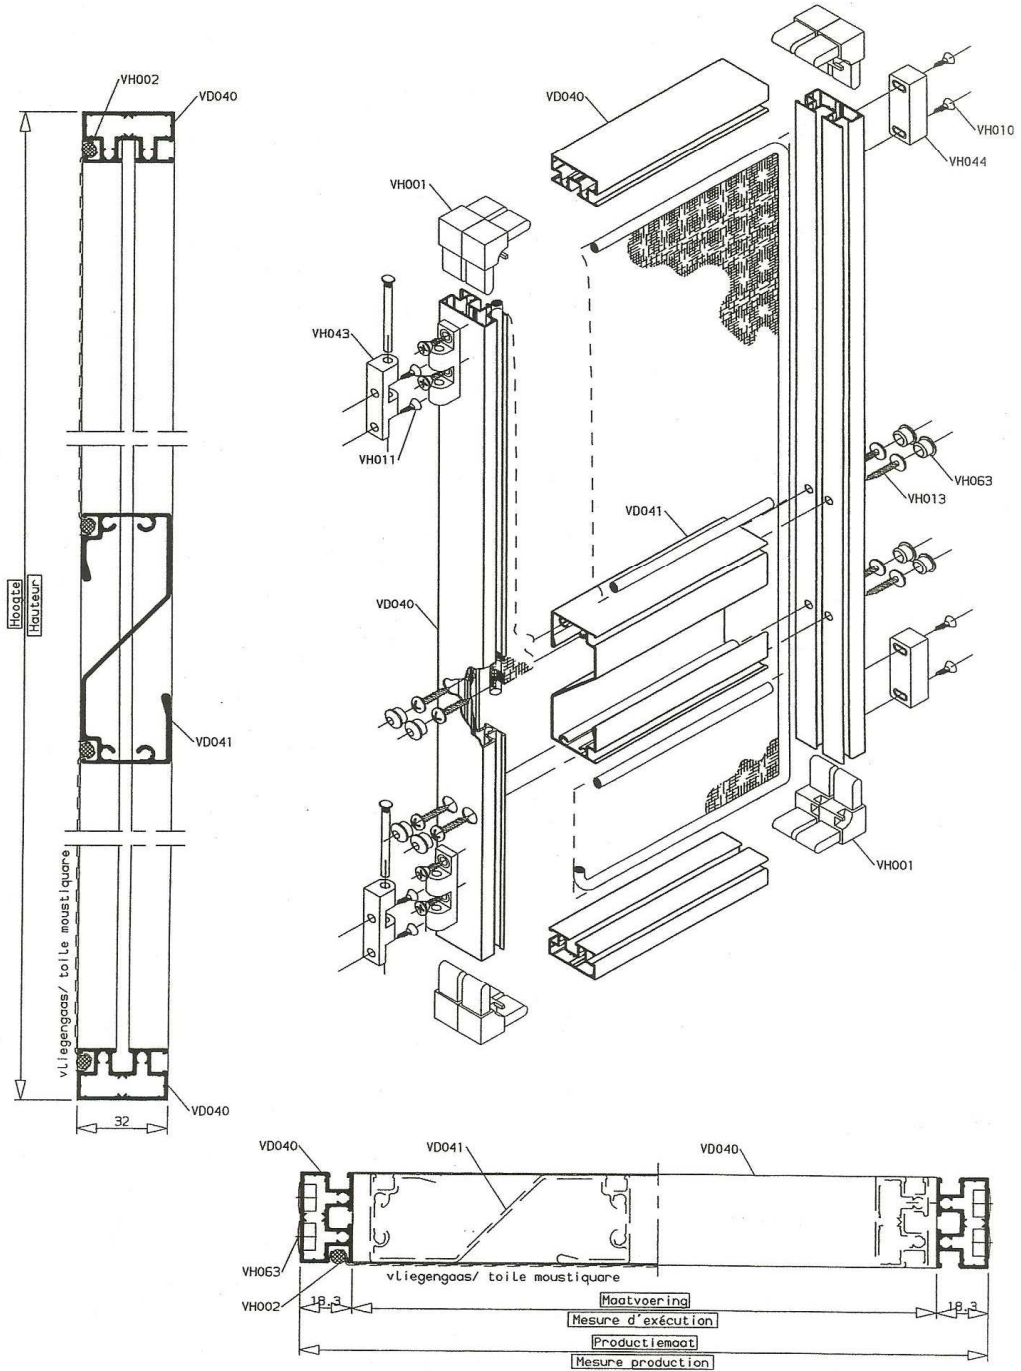

Samenstelling vliegendeur type 01 geklemd.
 Composition porte moustiquaire type 01 clamé.

Schaal 1
 Echelle 1

Samenstelling vliegendeur type 02 (kader VD052).

Composition porte moustiquaire type 02 (cadre VD052).

Schaal 1:2
 Echelle 1:2

Samenstelling vliegenraam type 01.
 Composition moustiquaire châssis type 01.

Schaal 1:
 Echelle 1:

Samenstelling schuifvliegenraam type 04 (VD040) geklemd.
 Composition moustiquaire coulissant type 04 (VD040) clâmé.

Schaal 1:2
 Echelle 1:2

Samenstelling schuifvliegenraam type 03 "plat".
 Composition moustiquaire coulissante type 03 "plat".

Schaal 1:2
 Echelle 1:2